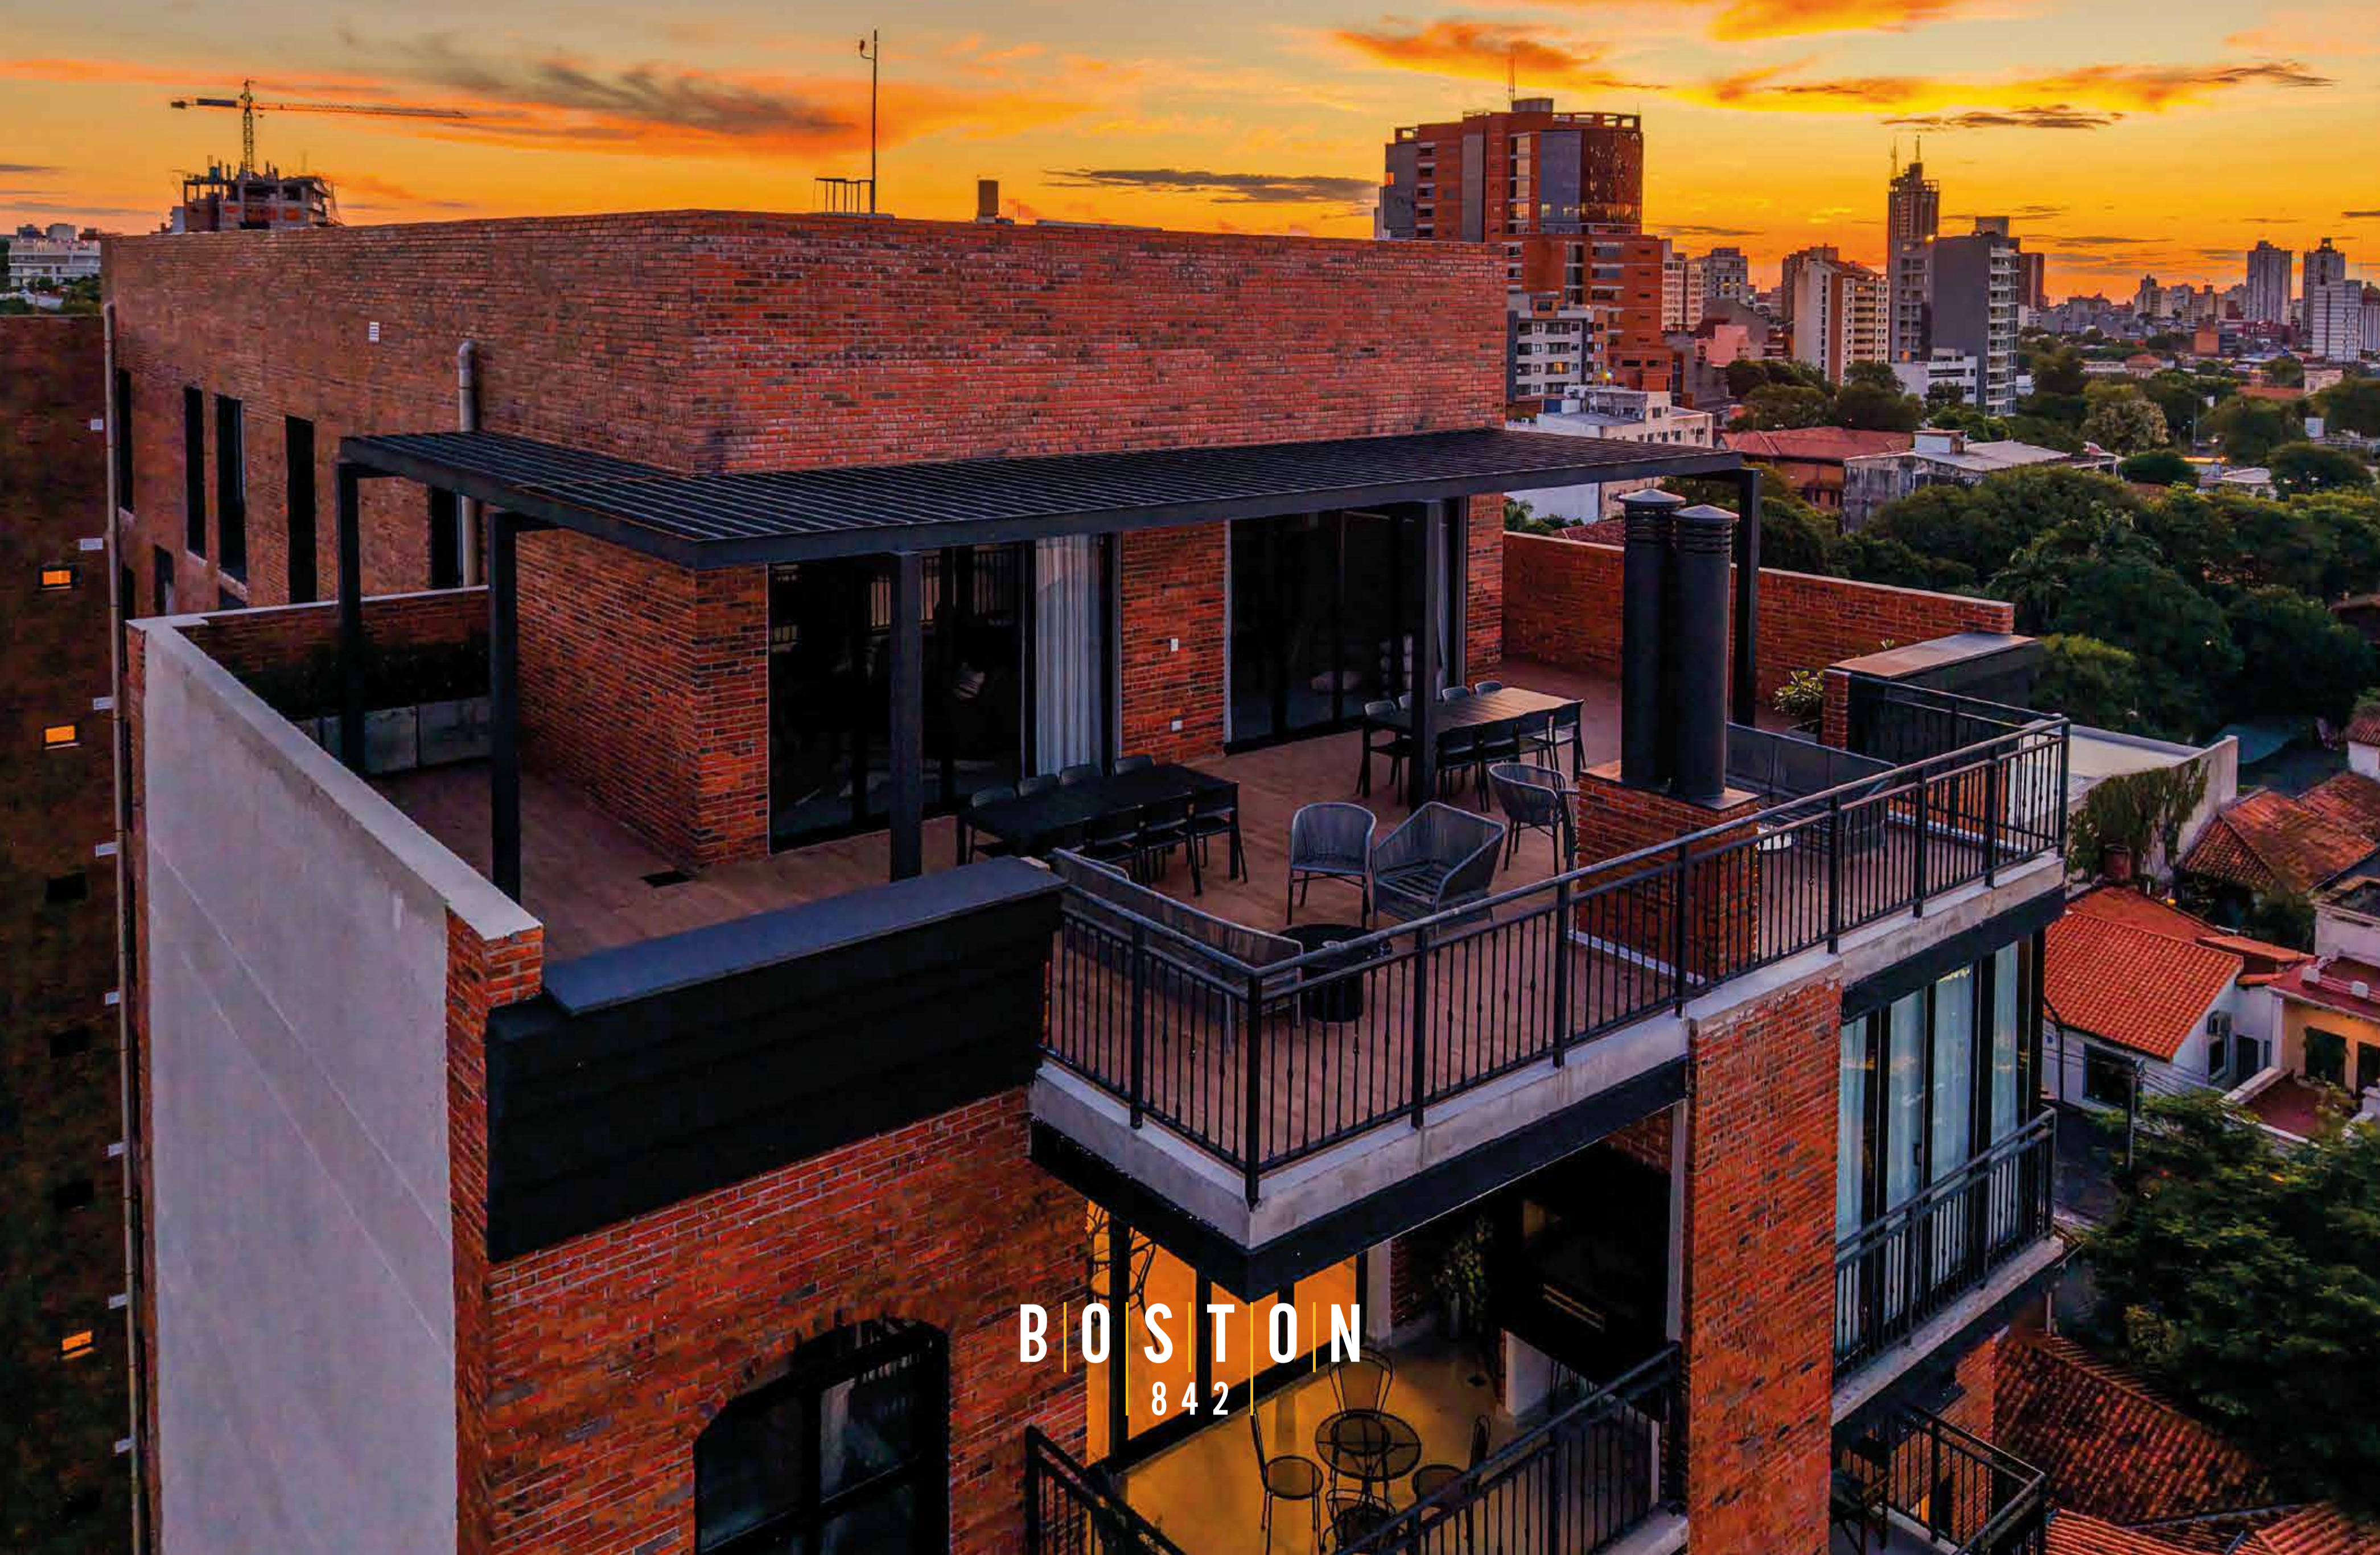

B | O | S | T | O | N
8 4 2