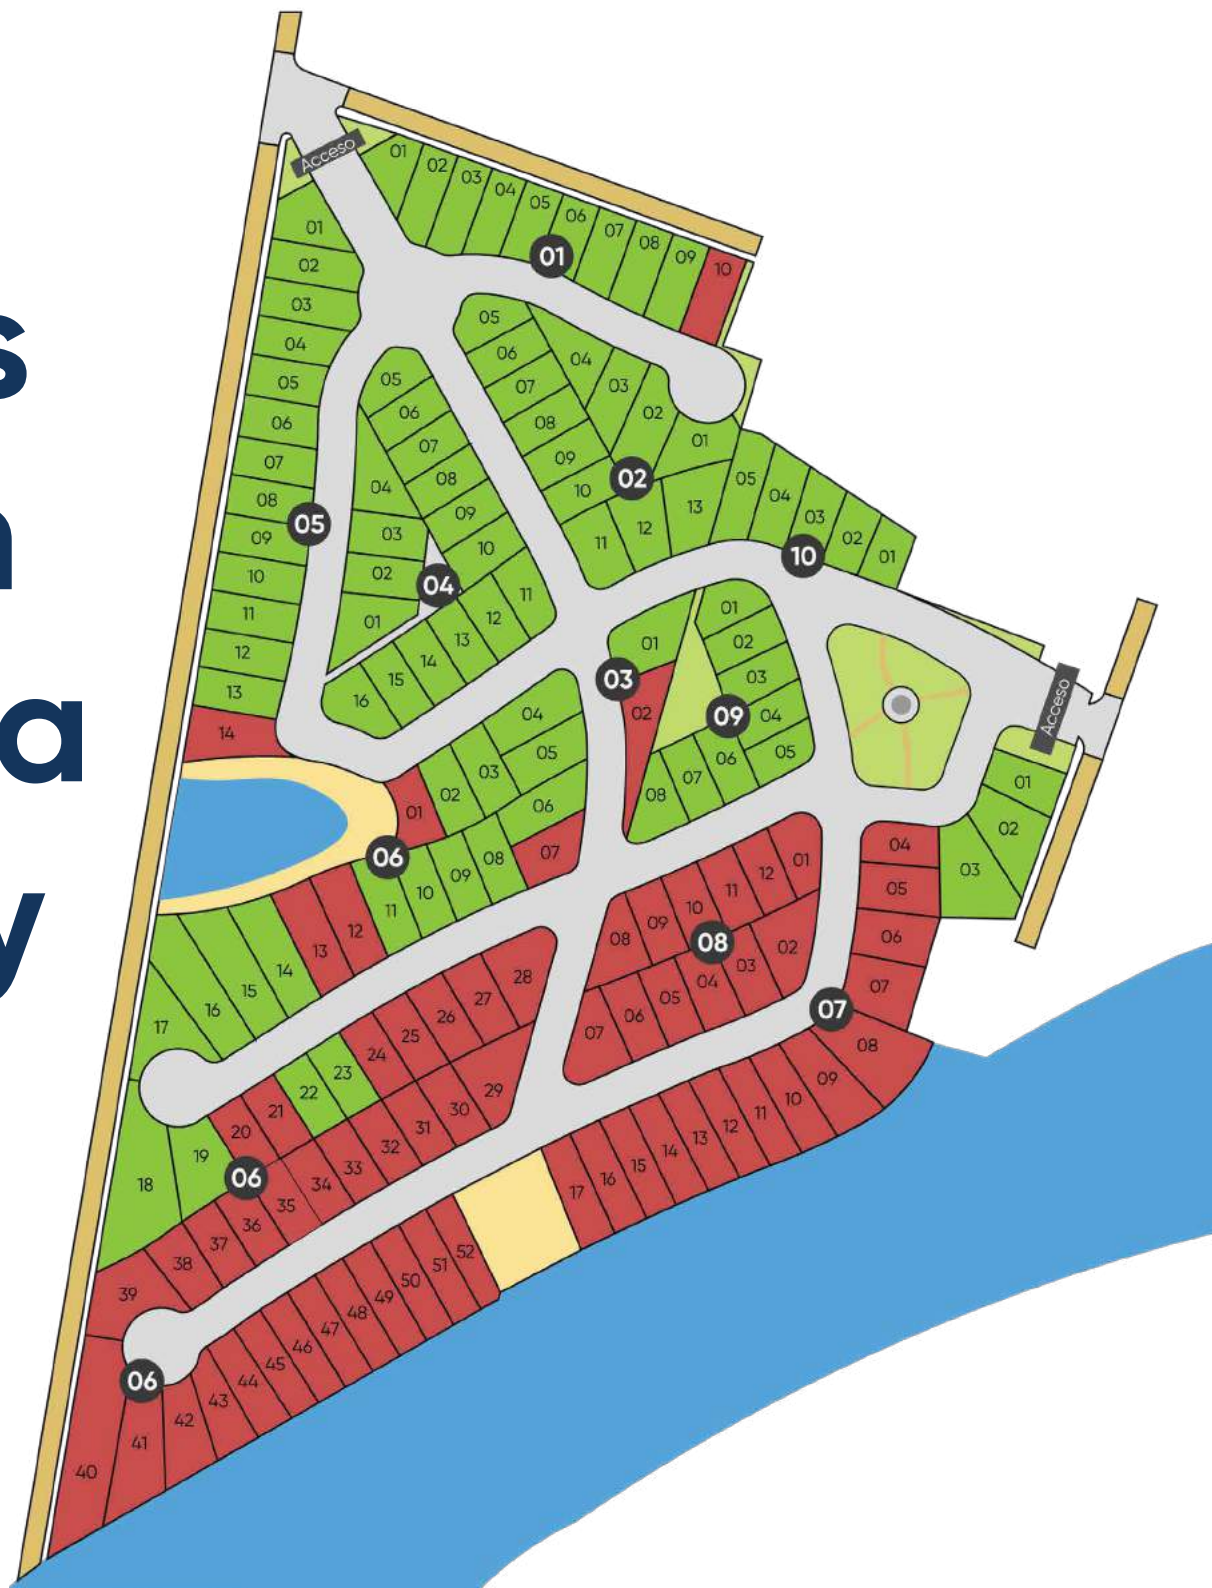

# Pirarenda

Tu Barrio de Naturaleza y Pesca

PIRARENDA

TU BARRIO DE NATURALEZA & PESCA

# Lotes con vista al río amplias calles, áreas verdes conectados al Río Paraná.

- Pórtico de entrada.
- Seguridad 24 horas.
- Lago interno.
- Helipuerto exclusivo de propietarios.
- Traslado desde el aeropuerto local
- Club House con parrilla.
- Infinity pool.
- Elevador náutico.
- Cancha de pádel
- Áreas recreativas
- Canchas multiuso

Ubicación de Pirarenda

Conoce DIGSA

# 149 unidades pensadas en quien disfruta de la pesca y naturaleza

Adquirí tu terreno desde USD 22.500