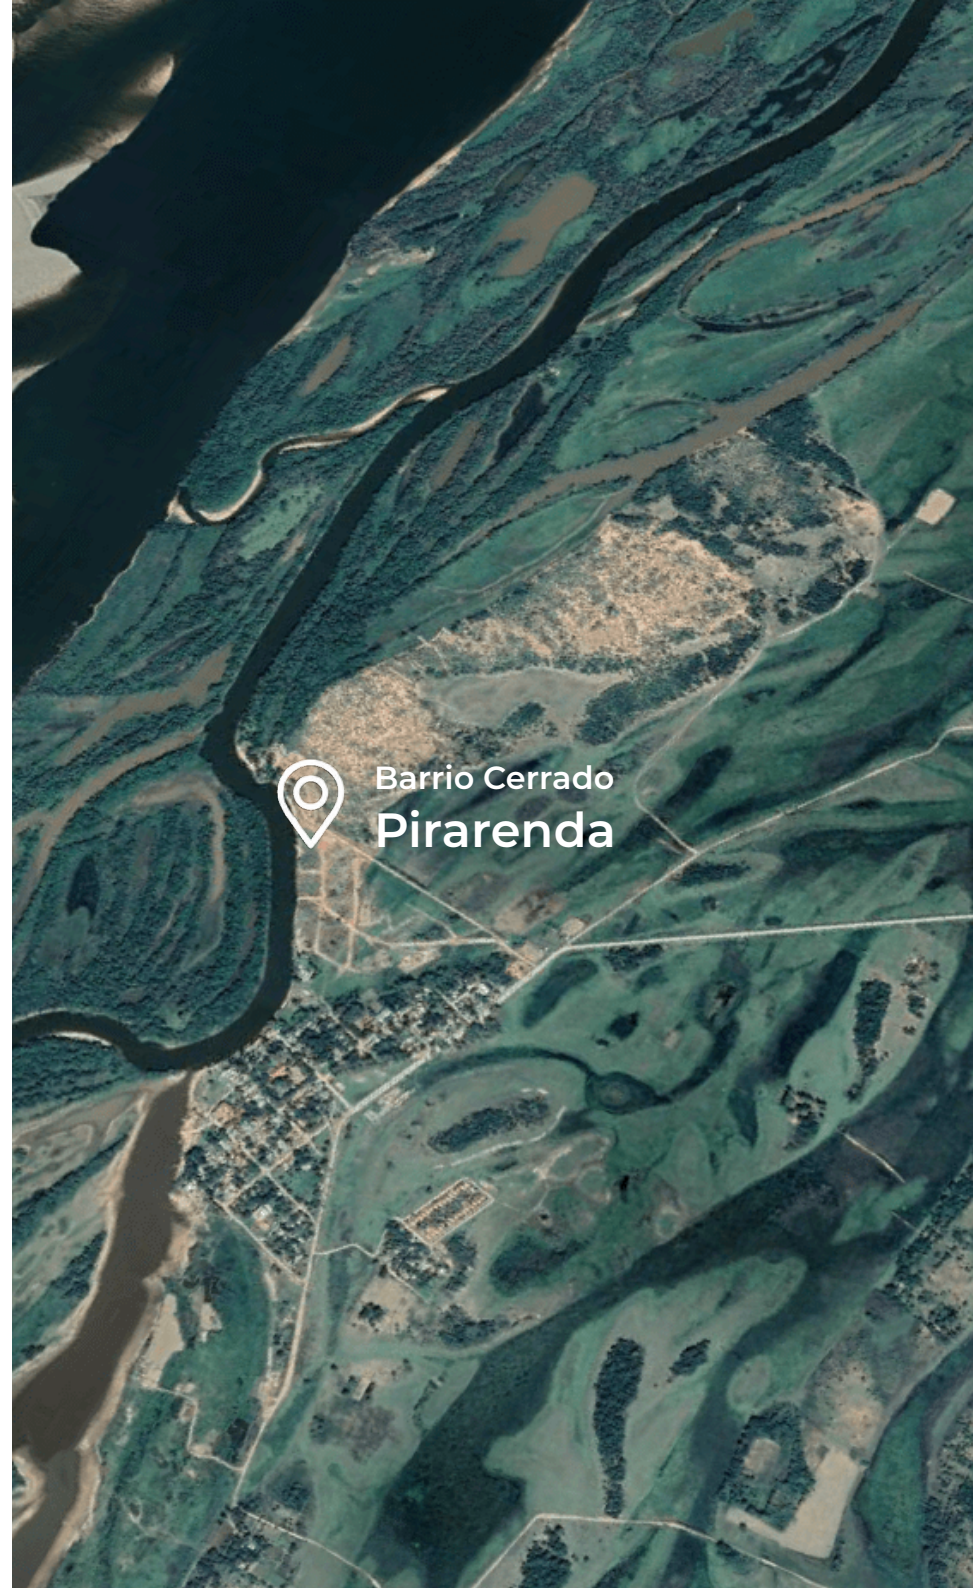

# Pirarenda

Tu Barrio de Naturaleza y Pesca

PIRARENDA

TU BARRIO DE NATURALEZA & PESCA

# Lotes con vista al río amplias calles, áreas verdes conectados al Río Paraná.

- Pórtico de entrada.
- Seguridad 24 horas.
- Lago interno.
- Helipuerto exclusivo de propietarios.
- Traslado desde el aeropuerto local
- Club House con parrilla.
- Infinity pool.
- Elevador náutico.
- Cancha de pádel
- Áreas recreativas
- Canchas multiuso

Ubicación de Pirarenda

Conoce DIGSA