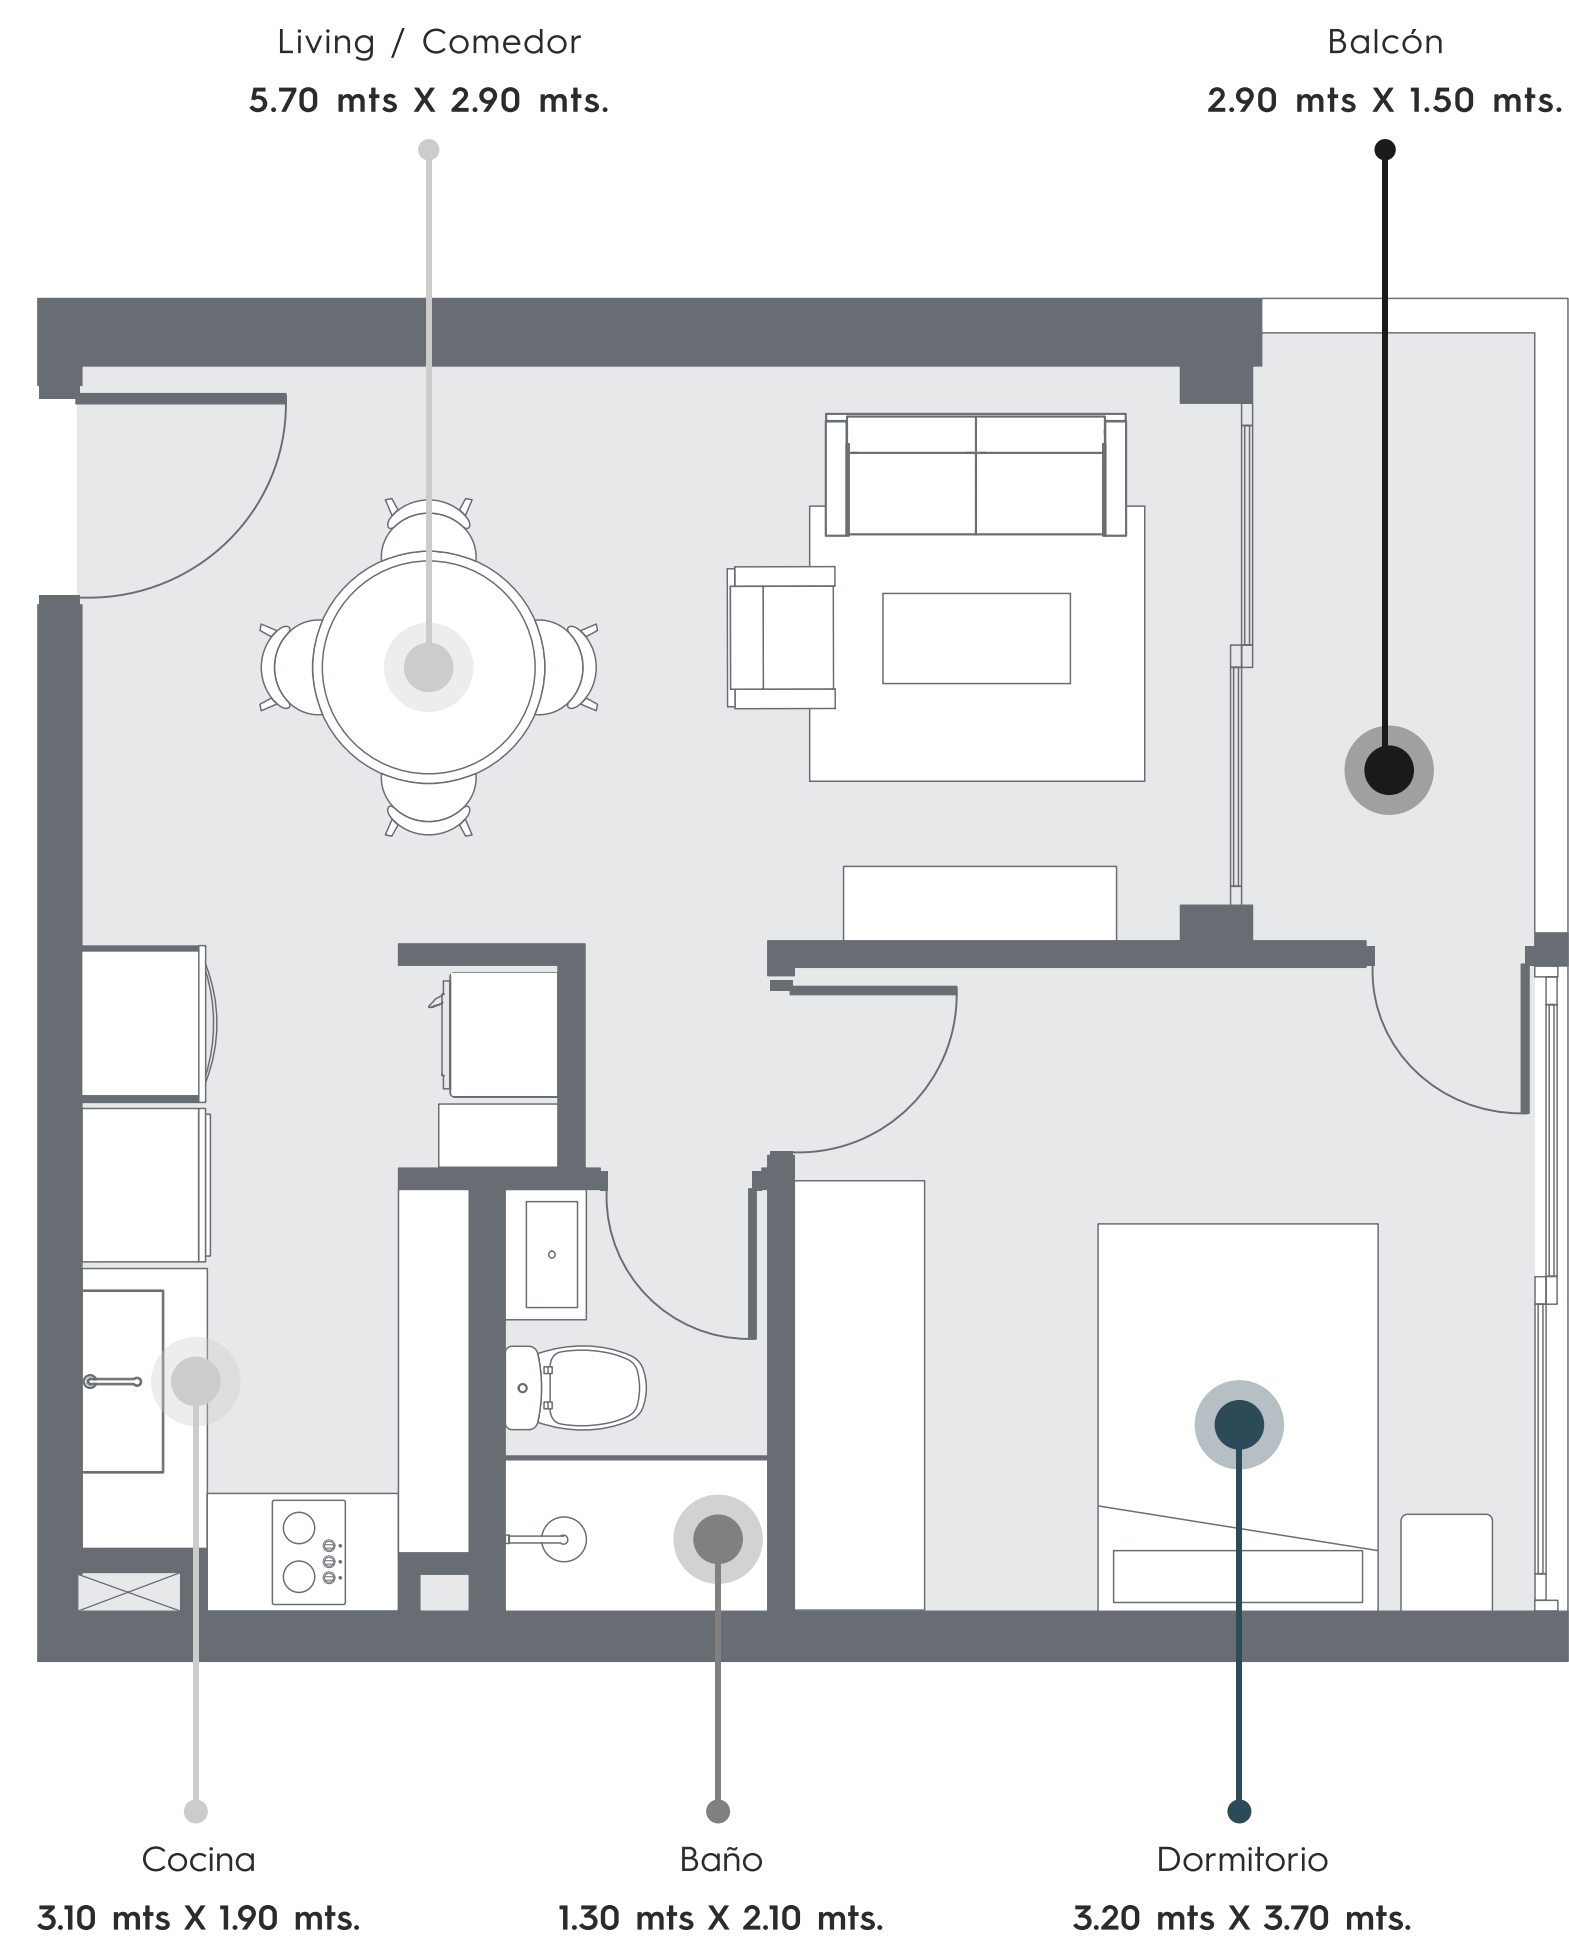

URBAN
CARMELITAS