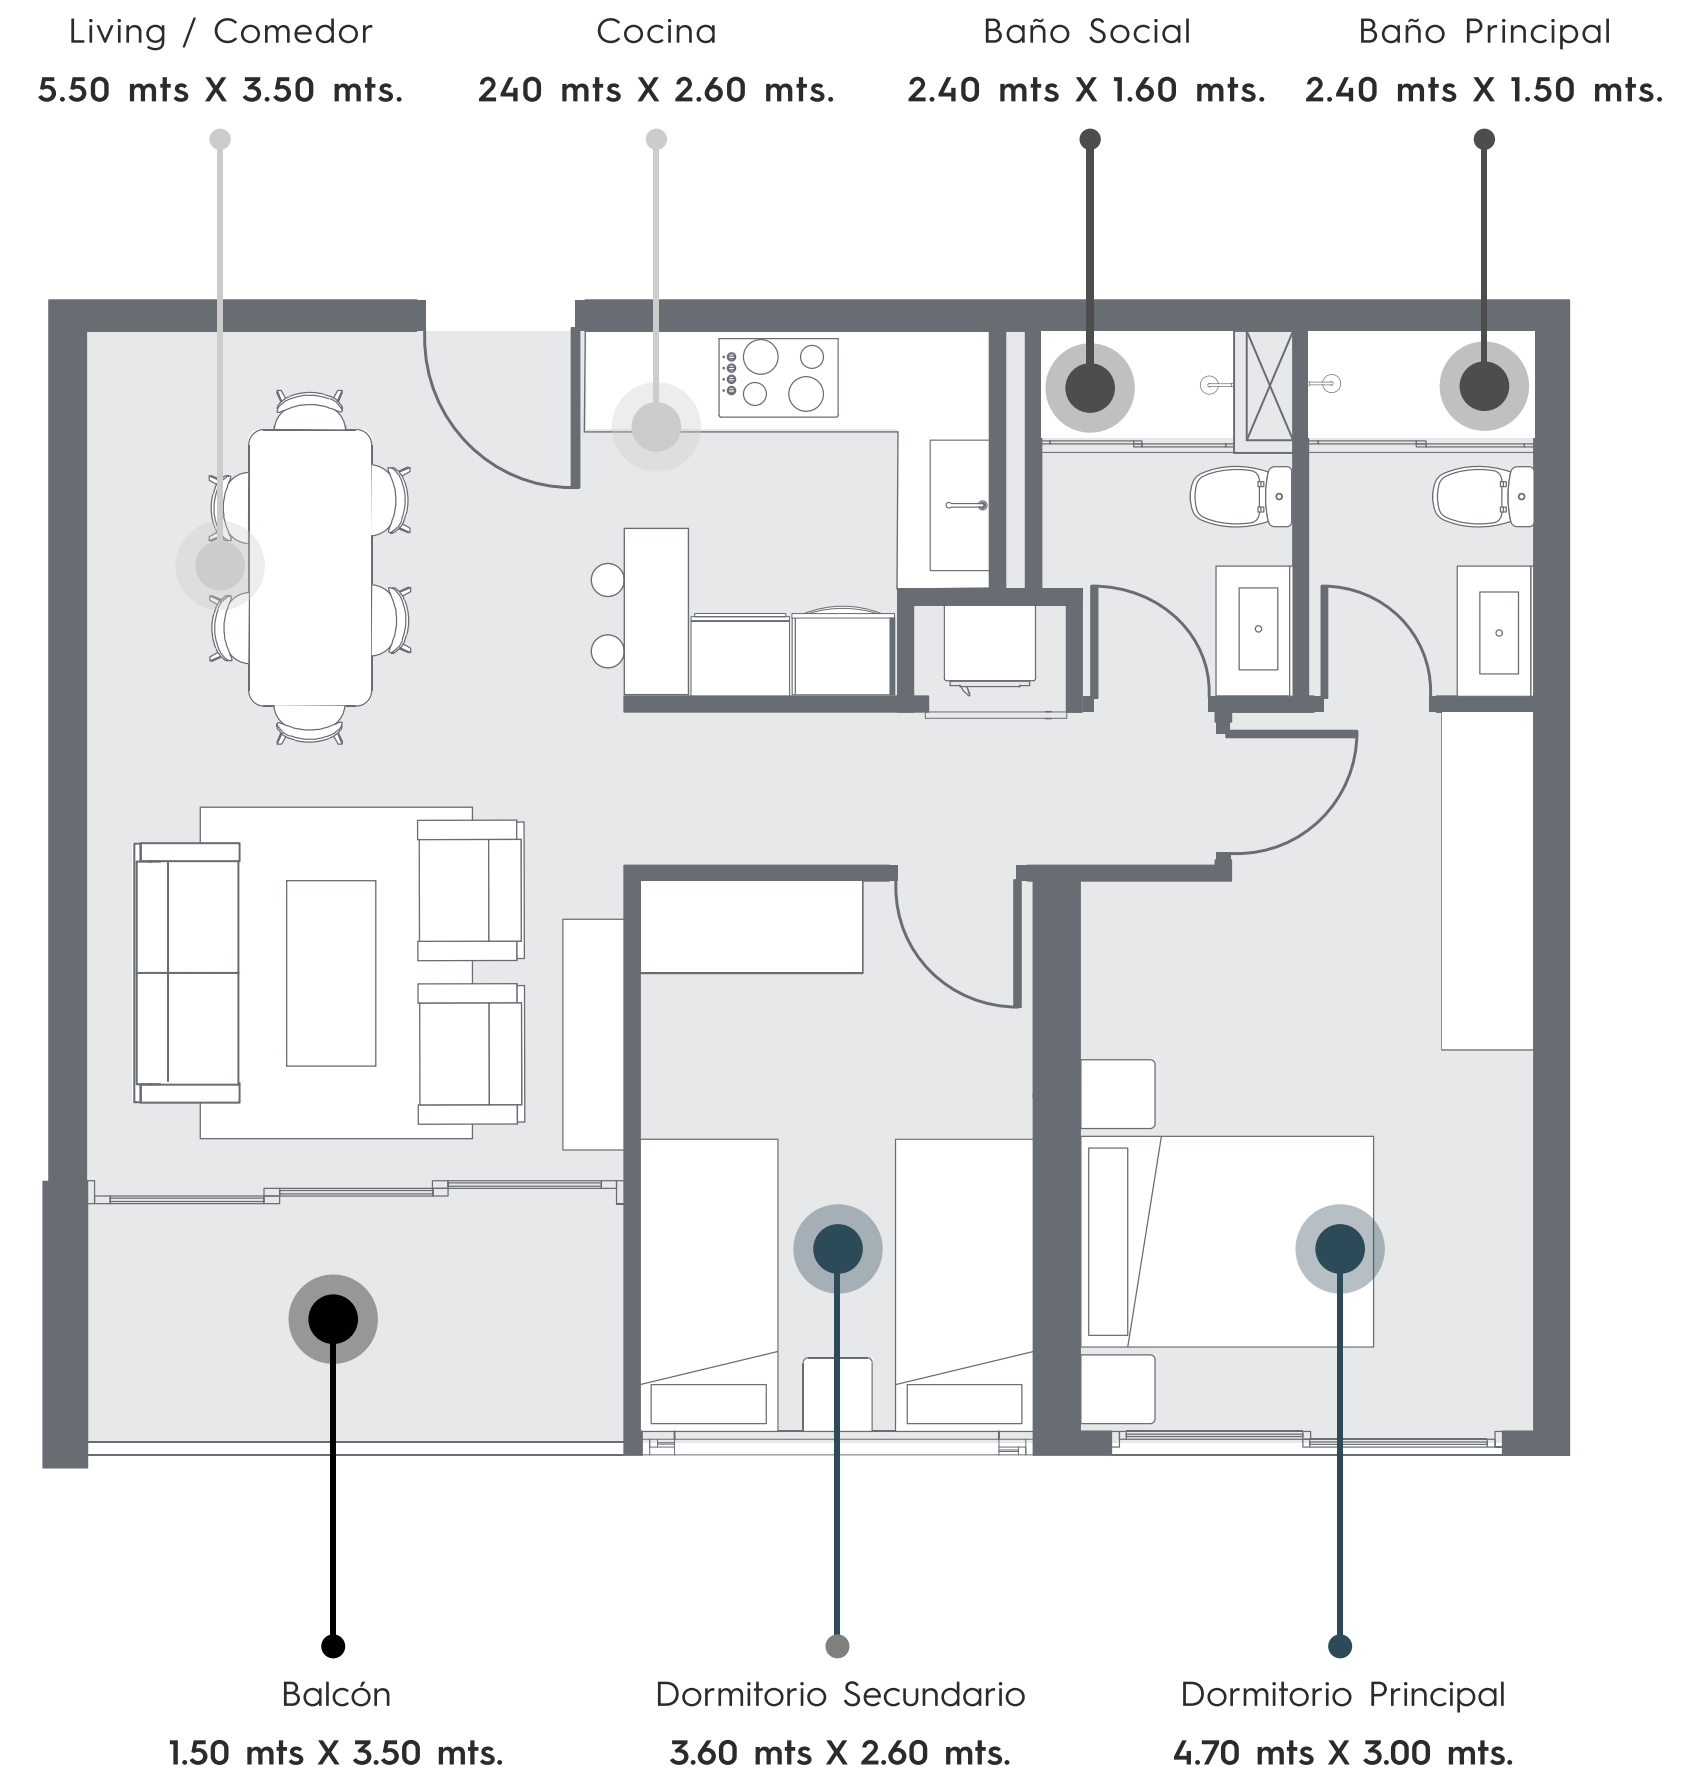

12 DORMITORIOS

82
M2

- Cocina amoblada con horno, anafe, campana.
- Ambientes climatizados y termocalefones.
- Box de baño con mampára.
- Placares en cada dormitorio.
- Balcón con parrilla.
- Grupo electrógeno.

**abastece aire acondicionado del dormitorio principal y heladera*

DESDE
142.899 US\$

URBAN
CARMELITAS

12 DORMITORIOS

72
M2

- Cocina amoblada con horno, anafe, campana.
- Ambientes climatizados y termocalefones.
- Box de baño con mampára.
- Placares en cada dormitorio.
- Grupo electrógeno.

**abastece aire acondicionado del dormitorio principal y heladera*

DESDE
130.928 US\$

11 DORMITORIO

48
M2

- Cocina amoblada con horno, anafe, campana.
- Ambientes climatizados y termocalefones.
- Box de baño con mampára.
- Placares en cada dormitorio.
- Grupo electrógeno.