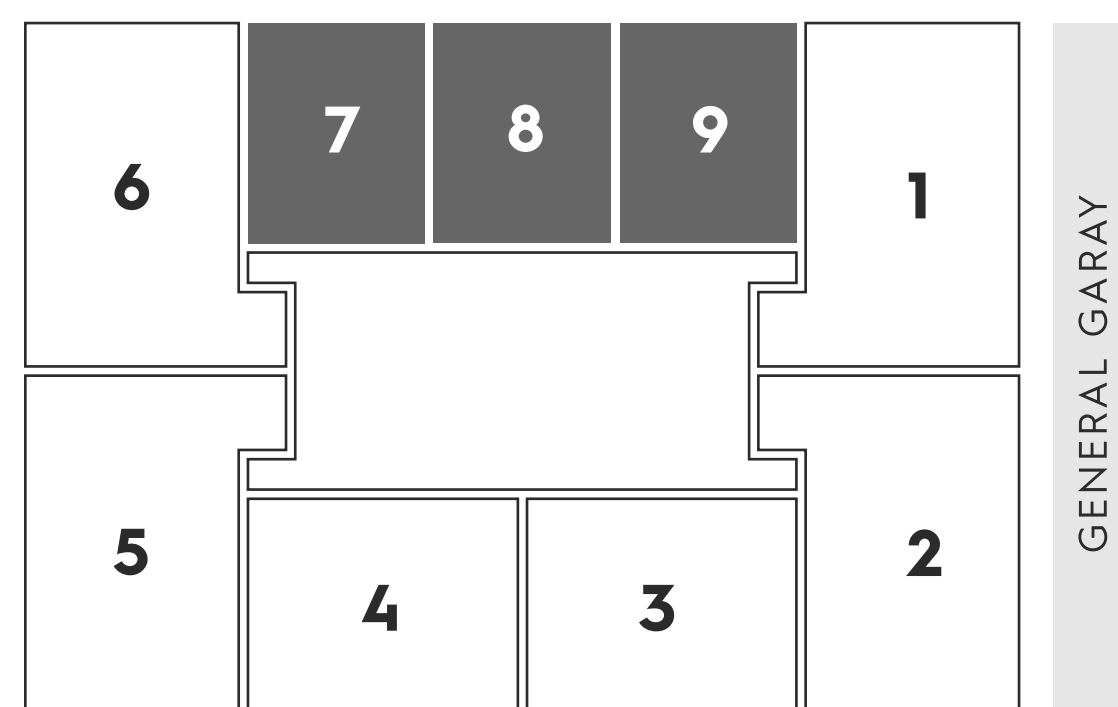

11 DORMITORIO

48
M2

- Cocina amoblada con horno, anafe, campana.
- Ambientes climatizados y termocalefones.
- Box de baño con mampára.
- Placares en cada dormitorio.
- Grupo electrógeno.

*abastece aire acondicionado del dormitorio principal y heladera

AGOTADO