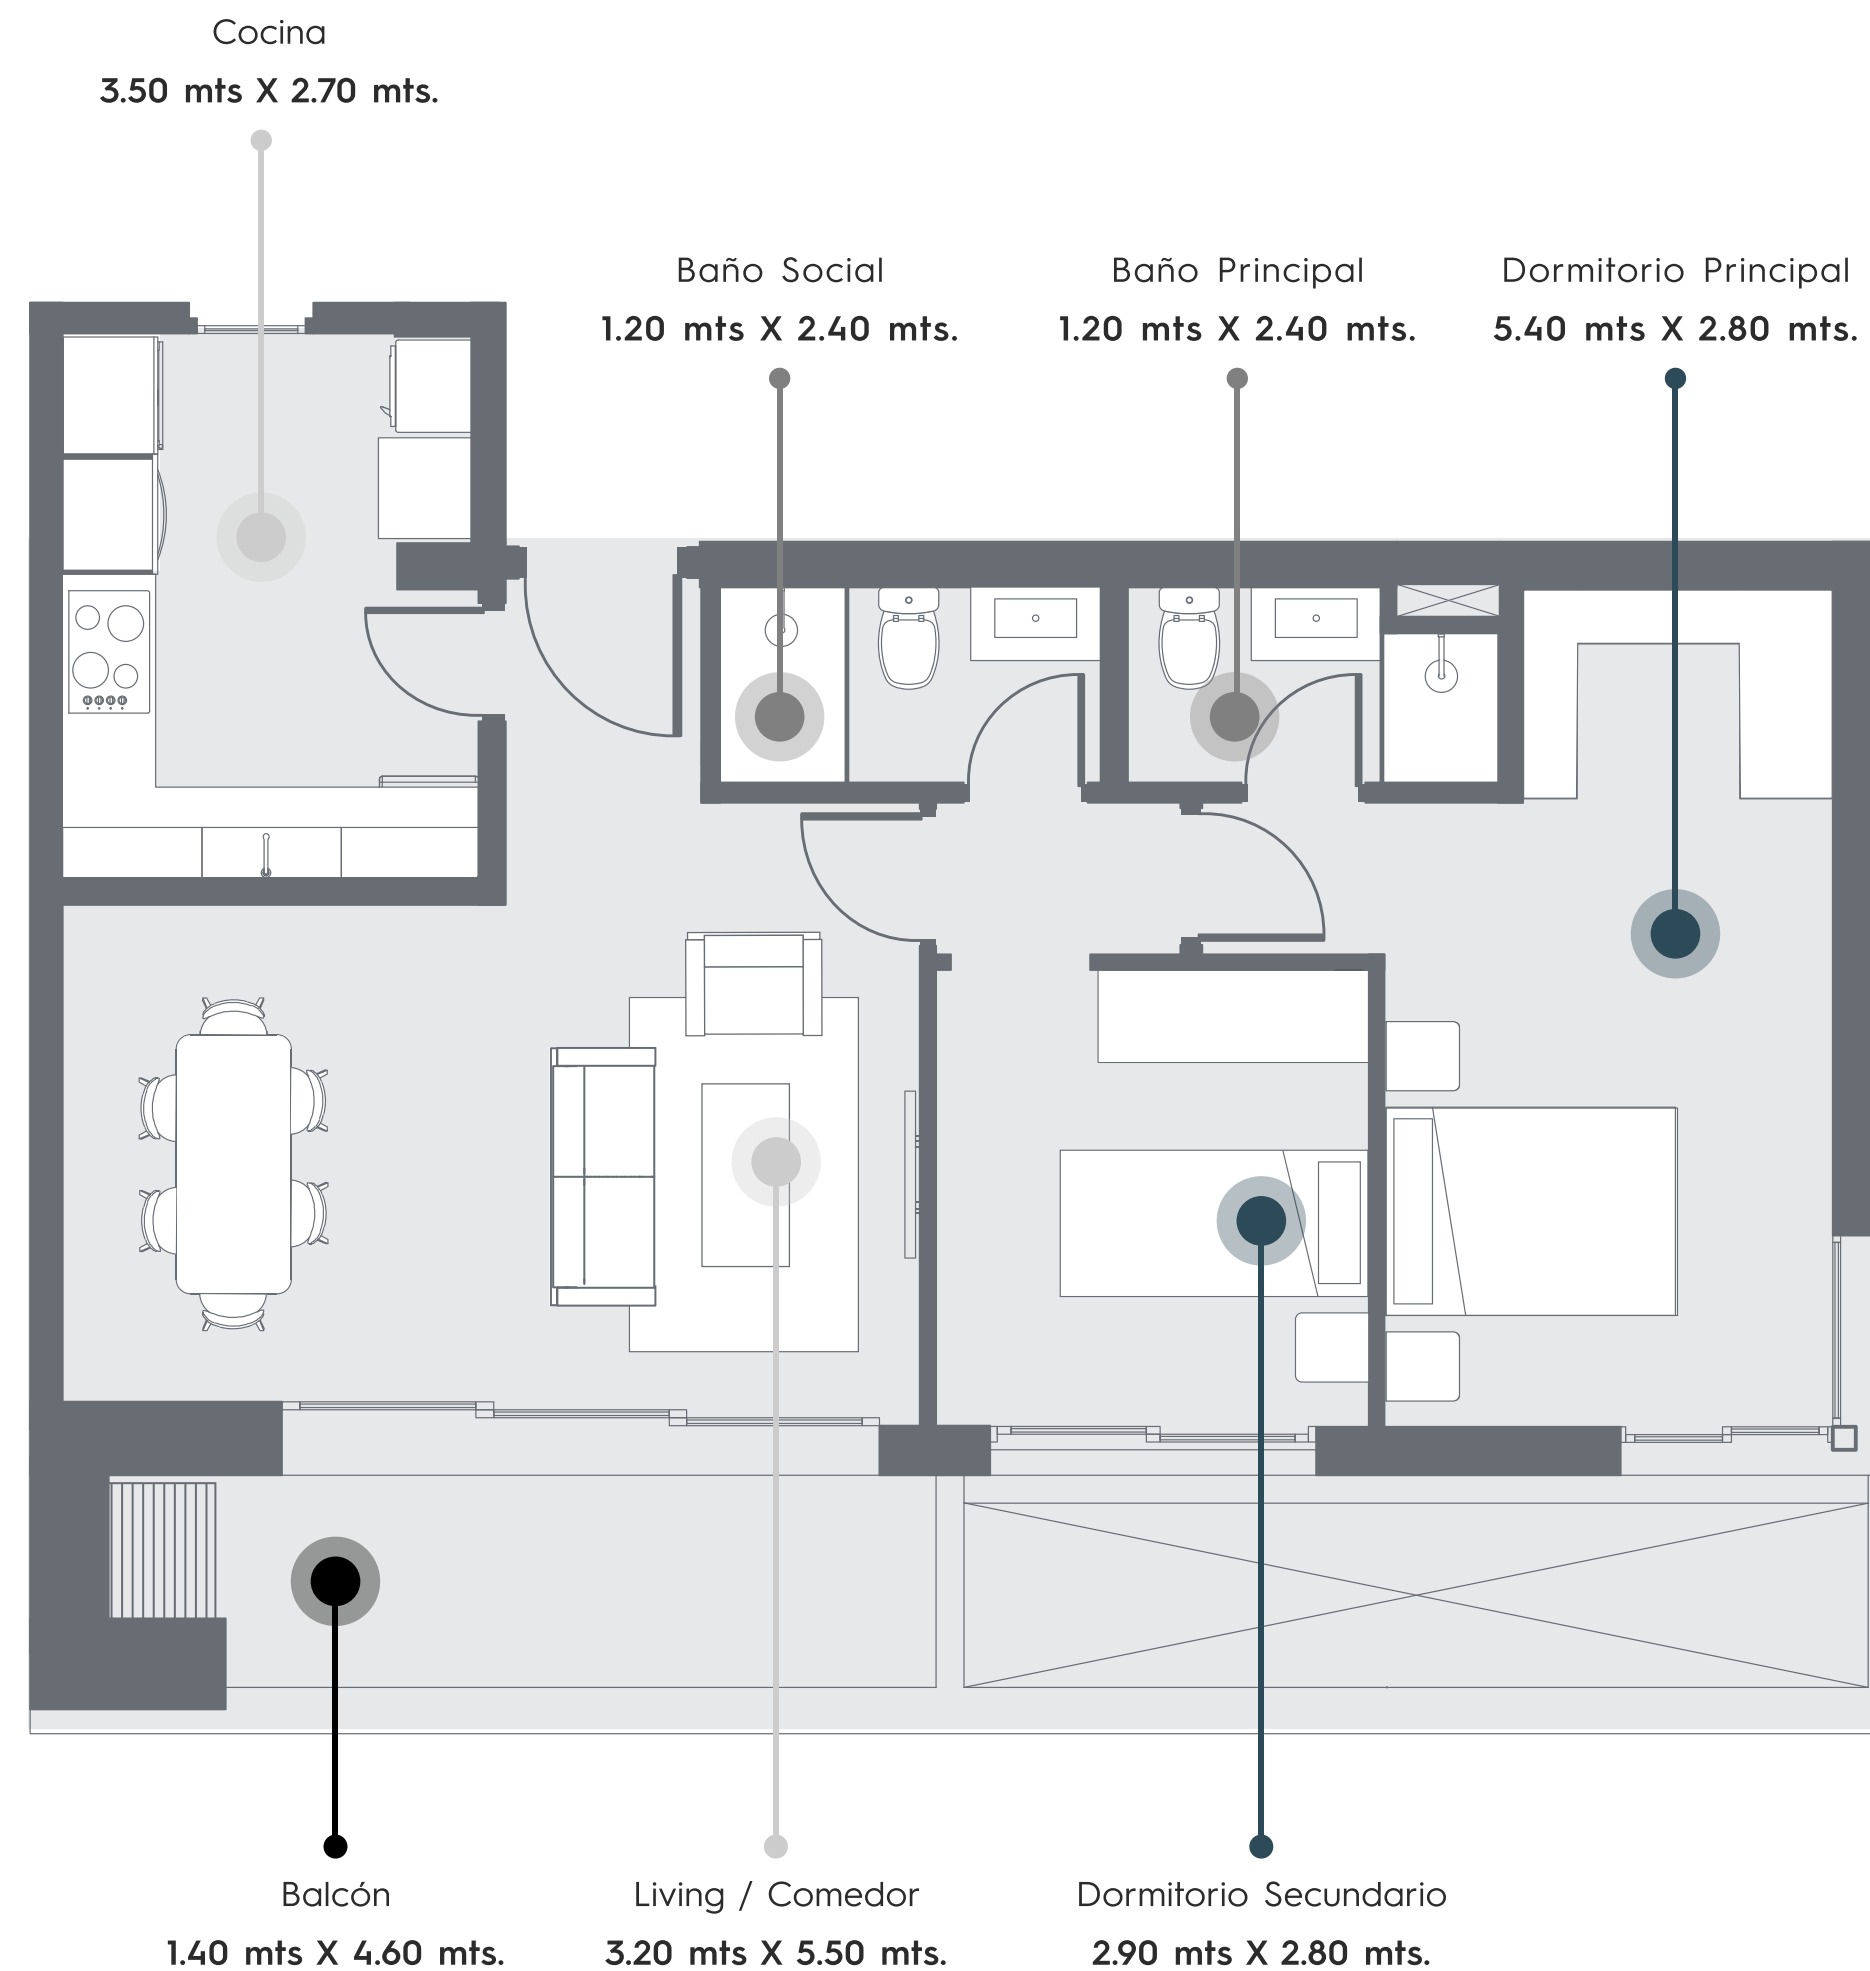

Las imágenes son referenciales y no representan una copia exacta de la realidad*

1 Y 2 DORMITORIOS

82M2 | 72M2 | 48M2

URBAN
CARMELITAS

Las imágenes son referenciales y no representan una copia exacta de la realidad*

12 DORMITORIOS

82
M2

- Cocina amoblada con horno, anafe, campana.
- Ambientes climatizados y termocalefones.
- Box de baño con mampára.
- Placares en cada dormitorio.
- Balcón con parrilla.
- Grupo electrógeno.

**abastece aire acondicionado del dormitorio principal y heladera*

DESDE
142.899 US\$

URBAN
CARMELITAS

12 DORMITORIOS

72
M2

- Cocina amoblada con horno, anafe, campana.
- Ambientes climatizados y termocalefones.
- Box de baño con mampára.
- Placares en cada dormitorio.
- Grupo electrógeno.

**abastece aire acondicionado del dormitorio principal y heladera*

DESDE
130.928 US\$

11 DORMITORIO

48
M2

- Cocina amoblada con horno, anafe, campana.
- Ambientes climatizados y termocalefones.
- Box de baño con mampára.
- Placares en cada dormitorio.
- Grupo electrógeno.